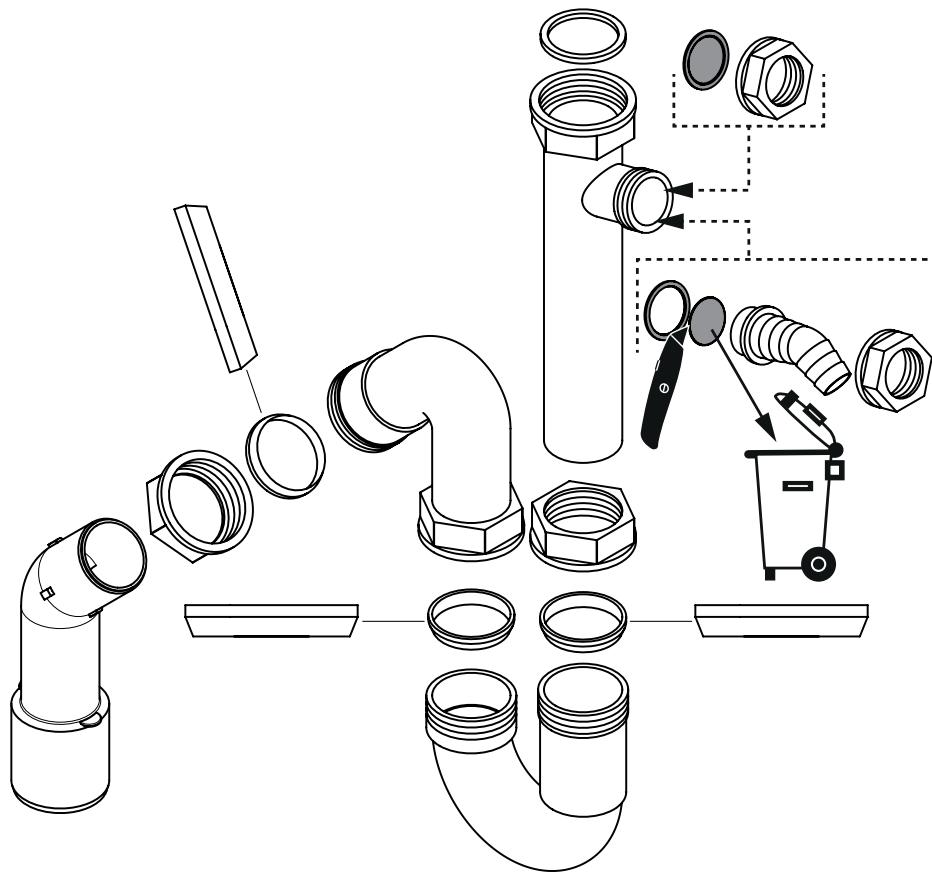

hansgrohe

Drain

1 x 43931800

automatic for sink 660

Nach der Montage alle Muttern fest anziehen!
 Serrerer tous les écrous à fond après le montage
 After mounting tighten all nuts firmly!
 Dopo il montaggio serrare tutti i dadi!
 ¡Apretar todas las tuercas tras el montaje!
 Na de montage alle moeren opnieuw aandraaien!
 Stram alle møtrikker efter monteringen
 Apertar todas as porcas no final da montagem!
 Po montażu mocno dokręcić wszystkie nakrętki!
 Po provedení montáže utáhněte všechny matice!
 Po montáži pevne utiahnite všetky matice!
 安装完成后拧紧所有组件!
 После монтажа прочно затяните все гайки!
 Szerelés után minden anyát jól meg kell húzni!
 Kiristä asennuksen jälkeen kaikki mutterit tiukkaan!
 Dra át alla muttrar efter montering!
 Sumontavę tvirtai užveržkite visas veržles!
 Nakon montaže zategnite sve matice!
 Montajdan sonra tüm somunları iyice sıkın!
 După montare strângeti bine toate piulițele!
 Μετά την τοποθέτηση θα πρέπει να σφίξετε καλά όλα
 τα παξιμάδια!
 Po montáži čvrsto pritegnite vse matice!
 Pärast paigaldust keerata kõik mutrid kinni!
 Pēc montāžas cieti pievelciet visus uzgriežņus!
 Nakon montaže zategnite sve navrtke!
 Trekk til alle muttere etter montering!
 След монтажа затегнете добре всички гайки!
 Pas montimit shtrëngoni të gjitha dadot!
 بعد التركيب، يتم تثبيت جميع الصواميل بإحكام!