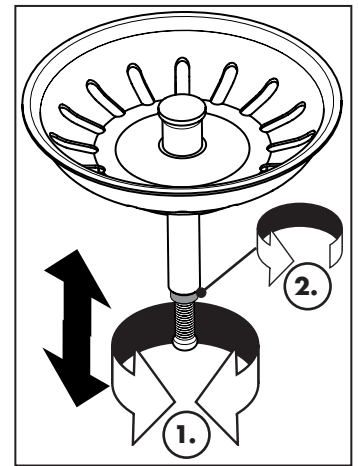

hansgrohe

Drain

1 x 43931800

automatic for sink 660

Nach der Montage alle Muttern fest anziehen!
 Serrerer tous les écrous à fond après le montage
 After mounting tighten all nuts firmly!
 Dopo il montaggio serrare tutti i dadi!
 ¡Apretar todas las tuercas tras el montaje!
 Na de montage alle moeren opnieuw aandraaien!
 Stram alle møtrikker efter monteringen
 Apertar todas as porcas no final da montagem!
 Po montażu mocno dokręcić wszystkie nakrętki!
 Po provedení montáže utáhněte všechny matice!
 Po montáži pevne utiahnite všetky matice!
 安装完成后拧紧所有组件!
 После монтажа прочно затяните все гайки!
 Szerelés után minden anyát jól meg kell húzni!
 Kiristä asennuksen jälkeen kaikki mutterit tiukkaan!
 Dra át alla muttrar efter montering!
 Sumontavę tvirtai užveržkite visas veržles!
 Nakon montaže zategnite sve matice!
 Montajdan sonra tüm somunları iyice sıkın!
 După montare strângeti bine toate piulițele!
 Μετά την τοποθέτηση θα πρέπει να σφίξετε καλά όλα
 τα παξιμάδια!
 Po montáži čvrsto pritegnite vse matice!
 Pärast paigaldust keerata kõik mutrid kinni!
 Pēc montāžas cieti pievelciet visus uzgriežņus!
 Nakon montaže zategnite sve navrtke!
 Trekk til alle muttere etter montering!
 След монтажа затегнете добре всички гайки!
 Pas montimit shtrëngoni të gjitha dadot!
 بعد التركيب، يتم تثبيت جميع الصواميل بإحكام!