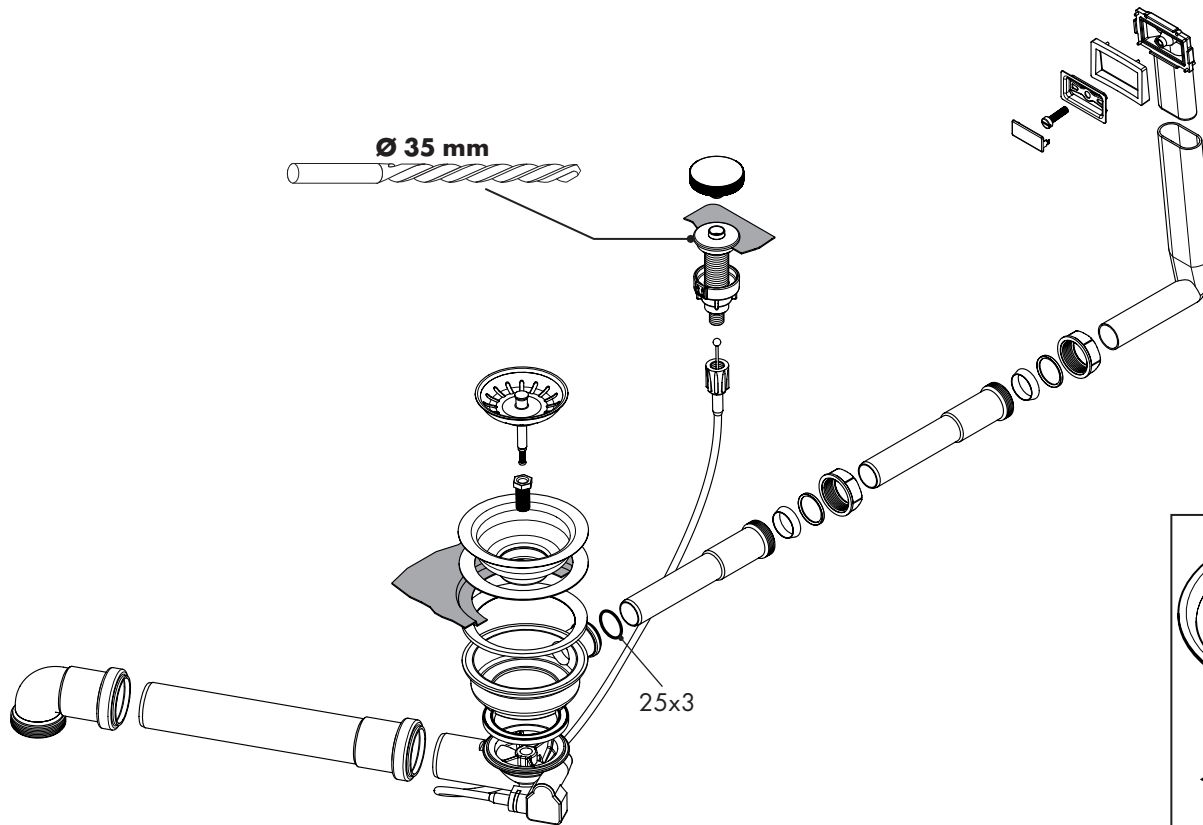

hansgrohe

Drain

1 x 43931800

automatic for sink 660

Nach der Montage alle Muttern fest anziehen!
 Serrerer tous les écrous à fond après le montage
 After mounting tighten all nuts firmly!
 Dopo il montaggio serrare tutti i dadi!
 ¡Apretar todas las tuercas tras el montaje!
 Na de montage alle moeren opnieuw aandraaien!
 Stram alle møtrikker efter monteringen
 Apertar todas as porcas no final da montagem!
 Po montażu mocno dokręcić wszystkie nakrętki!
 Po provedení montáže utáhněte všechny matice!
 Po montáži pevne utiahnite všetky matice!
 安装完成后拧紧所有组件!
 После монтажа прочно затяните все гайки!
 Szerelés után minden anyát jól meg kell húzni!
 Kiristä asennuksen jälkeen kaikki mutterit tiukkaan!
 Dra át alla muttrar efter montering!
 Sumontavę tvirtai užveržkite visas veržles!
 Nakon montaže zategnite sve matice!
 Montajdan sonra tüm somunları iyice sıkın!
 După montare strângeti bine toate piulițele!
 Μετά την τοποθέτηση θα πρέπει να σφίξετε καλά όλα
 τα παξιμάδια!
 Po montáži čvrsto pritegnite vse matice!
 Pärast paigaldust keerata kõik mutrid kinni!
 Pēc montāžas cieti pievelciet visus uzgriežņus!
 Nakon montaže zategnite sve navrtke!
 Trekk til alle muttere etter montering!
 След монтажа затегнете добре всички гайки!
 Pas montimit shtrëngoni të gjitha dadot!
 بعد التركيب، يتم تثبيت جميع الصواميل بإحكام!